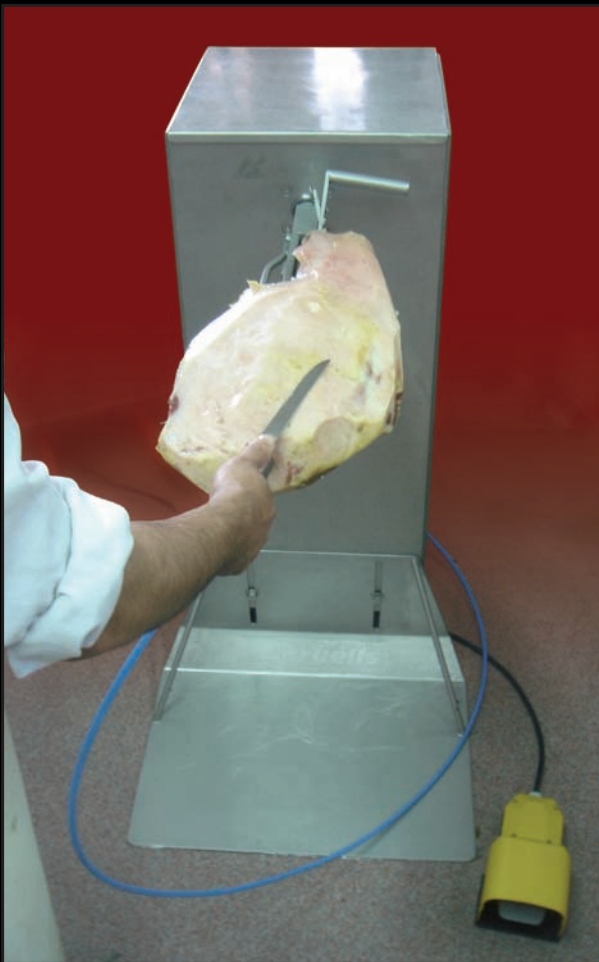

# FIJADOR DE JAMONES

## Modelo HF

Fijador rotativo para el pelado y pulido de Jamones o Paletillas deshuesados.

- Fácil y rápido de manejar
- Excelente y segura sujeción
- Rápida carga y descarga (fácil aprendizaje)
- Trabajo cómodo y preciso
- Altura regulable
- Accionamiento por pedal, con libertad de manos para manipulación de la pieza en todas sus posturas
- Mayor rendimiento laboral