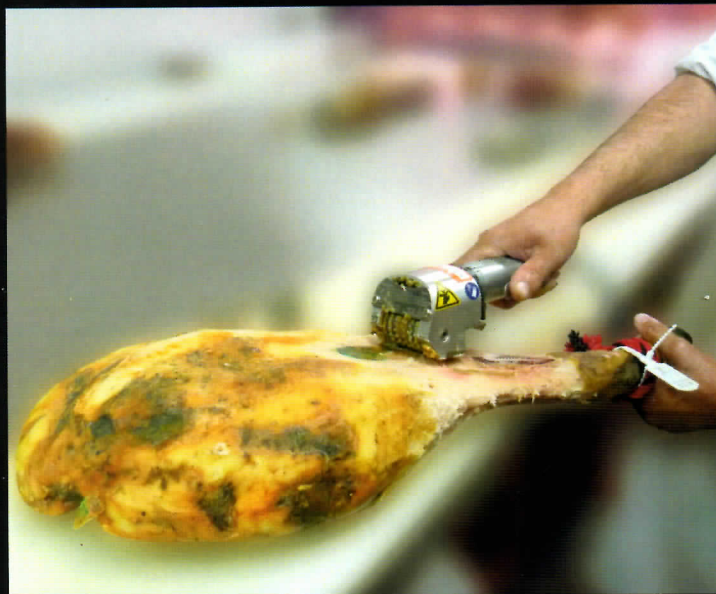

DESCORTEZADORA NEUMÁTICA MANUAL DE JAMONES

- Dotada de un cabezal más estrecho de lo habitual.
- Indicada para pelar/pulir los jamones y paletas.
- Especial para zonas de difícil acceso, evitando grandes mermas.
- Ideal para reparar piezas descortezadas con máquinas automáticas.
- Indicada también para retirar la piel de animales del sector aviar.

Mod. Q-5P

Mod. Q-5A

PATENTADO

RESERVADO EL DERECHO
DE MODIFICACIONES TÉCNICAS.
TOUT DROIT RESERVE POUR LES
MODIFICATIONS TECHNIQUES.
THE MANUFACTURER RESERVES THE RIGHT TO
MAKE TECHNICAL MODIFICATIONS.

www.cruells.net

CRUELLS talleres SL Pere Llosas 4 • E-17800 OLOT (Girona) SPAIN
Tel. +34 972 260 531 • Fax +34 972 266 154 e-mail: cruells@cruells.net