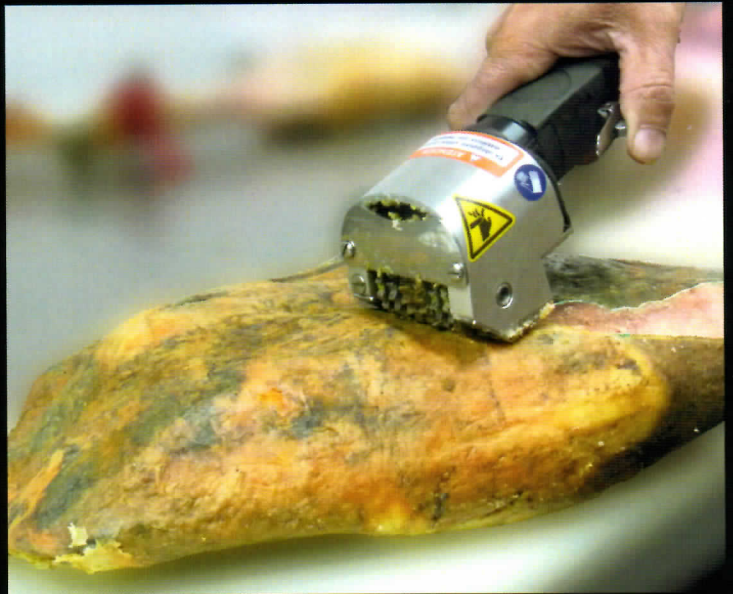

DESCORTEZADORA NEUMÁTICA MANUAL DE JAMONES

- Dotada de un cabezal más estrecho de lo habitual.
- Indicada para pelar/pulir los jamones y paletas.
- Especial para zonas de difícil acceso, evitando grandes mermas.
- Ideal para reparar piezas descortezadas con máquinas automáticas.
- Indicada también para retirar la piel de animales del sector aviar.

Mod. Q-5P