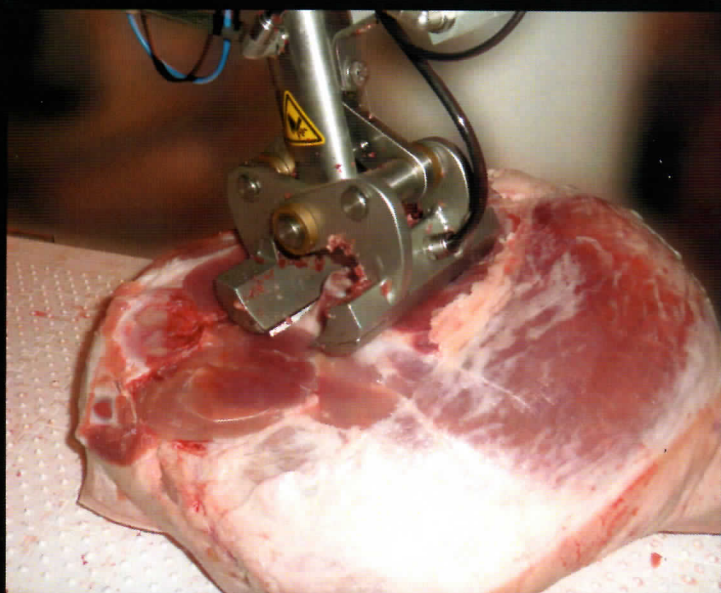

CIZALLA CORTAR HUESO PUENTE

Mod. CZ

- Máquina para cortar el hueso coxal de los jamones en sangre.
- Evita focos infecciosos de ácaros y demás parásitos.
- Mejora el sangrado.
- Ahorra la tarea de untar con manteca el hueso.
- No hay necesidad de sujetar el jamón.
- Permite cortar en continuo, encima banda transportadora en movimiento o encima de la mesa.
- Corte limpio, sin astillas ni virutas.