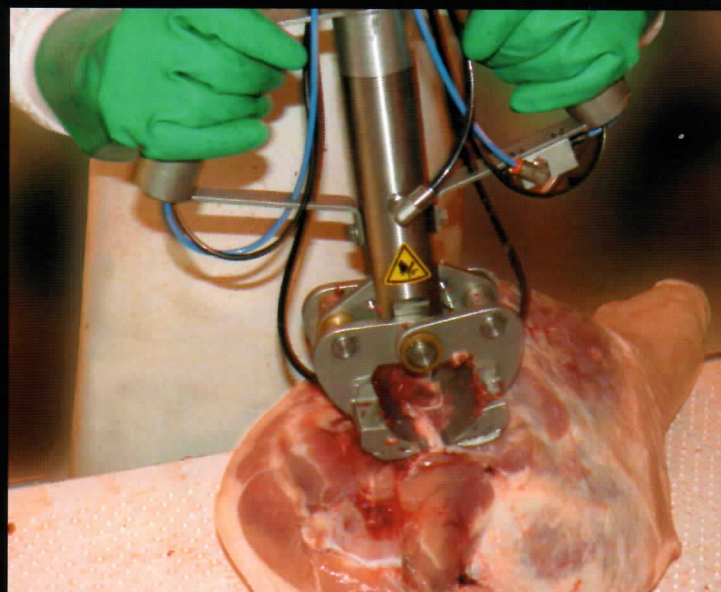

CIZALLA CORTAR HUESO PUENTE

Mod. CZ

- Máquina para cortar el hueso coxal de los jamones en sangre.
- Evita focos infecciosos de ácaros y demás parásitos.
- Mejora el sangrado.
- Ahorra la tarea de untar con manteca el hueso.
- No hay necesidad de sujetar el jamón.
- Permite cortar en continuo, encima banda transportadora en movimiento o encima de la mesa.
- Corte limpio, sin astillas ni virutas.