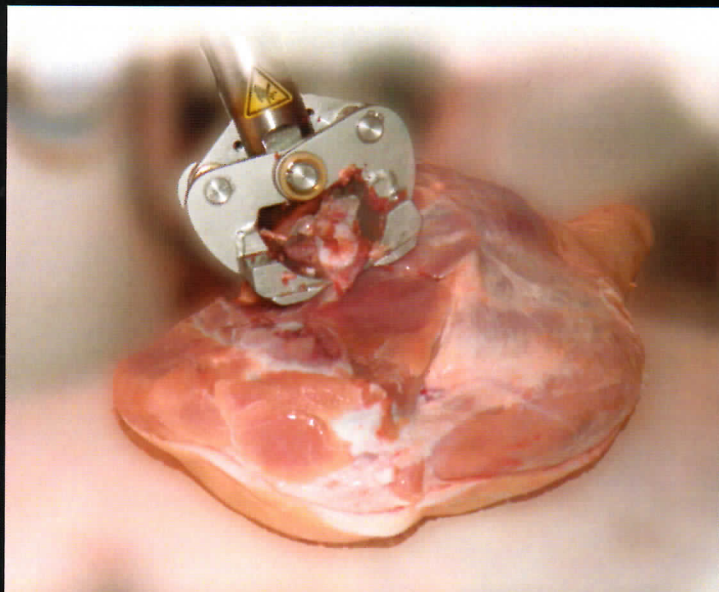

CIZALLA CORTAR HUESO PUENTE

Mod. CZ

- Máquina para cortar el hueso coxal de los jamones en sangre.
- Evita focos infecciosos de ácaros y demás parásitos.
- Mejora el sangrado.
- Ahorra la tarea de untar con manteca el hueso.
- No hay necesidad de sujetar el jamón.
- Permite cortar en continuo, encima banda transportadora en movimiento o encima de la mesa.
- Corte limpio, sin astillas ni virutas.