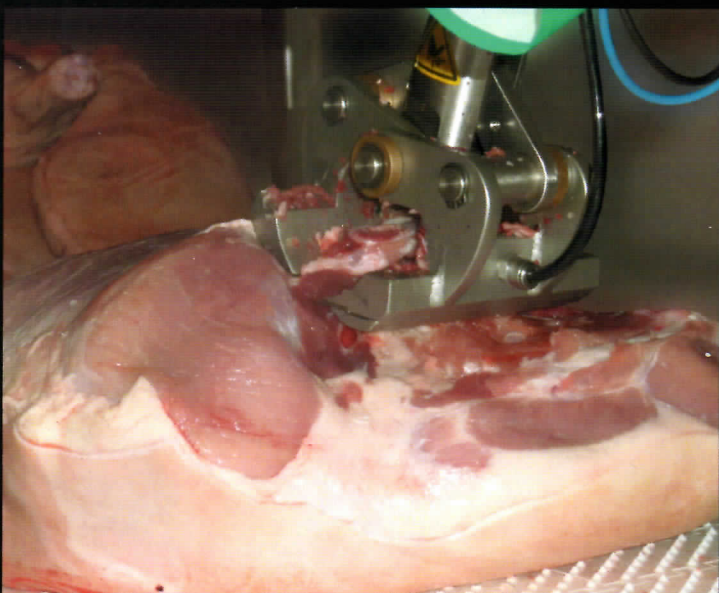

CIZALLA CORTAR HUESO PUENTE

Mod. CZ

- Máquina para cortar el hueso coxal de los jamones en sangre.
- Evita focos infecciosos de ácaros y demás parásitos.
- Mejora el sangrado.
- Ahorra la tarea de untar con manteca el hueso.
- No hay necesidad de sujetar el jamón.
- Permite cortar en continuo, encima banda transportadora en movimiento o encima de la mesa.
- Corte limpio, sin astillas ni virutas.