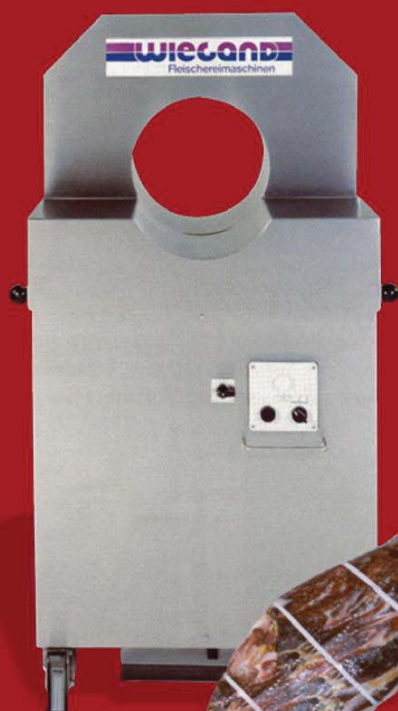

WIEGAND Hängfix B10

LA AUTÉNTICA COSEDORA

Wiegand
FLEISCHEREIMASCHINEN

WIEGAND MAQUINARIA

**Afiladoras
180/2**

**Hängfix
B80**

**Rollmatic®
R-30**

Netman®

Hängfix B10 versión standard: dim. 1180 x 690 x 550 mm.
Hängfix B10 mesa deslizante: dim. 1180 x 690 x 550 mm.
Hängfix B80 mesa fija: dim. 1180 x 700 x 700 mm.

Voltaje: 230/400 / Motor: 0,37 Kw. / Peso: 120 Kg.